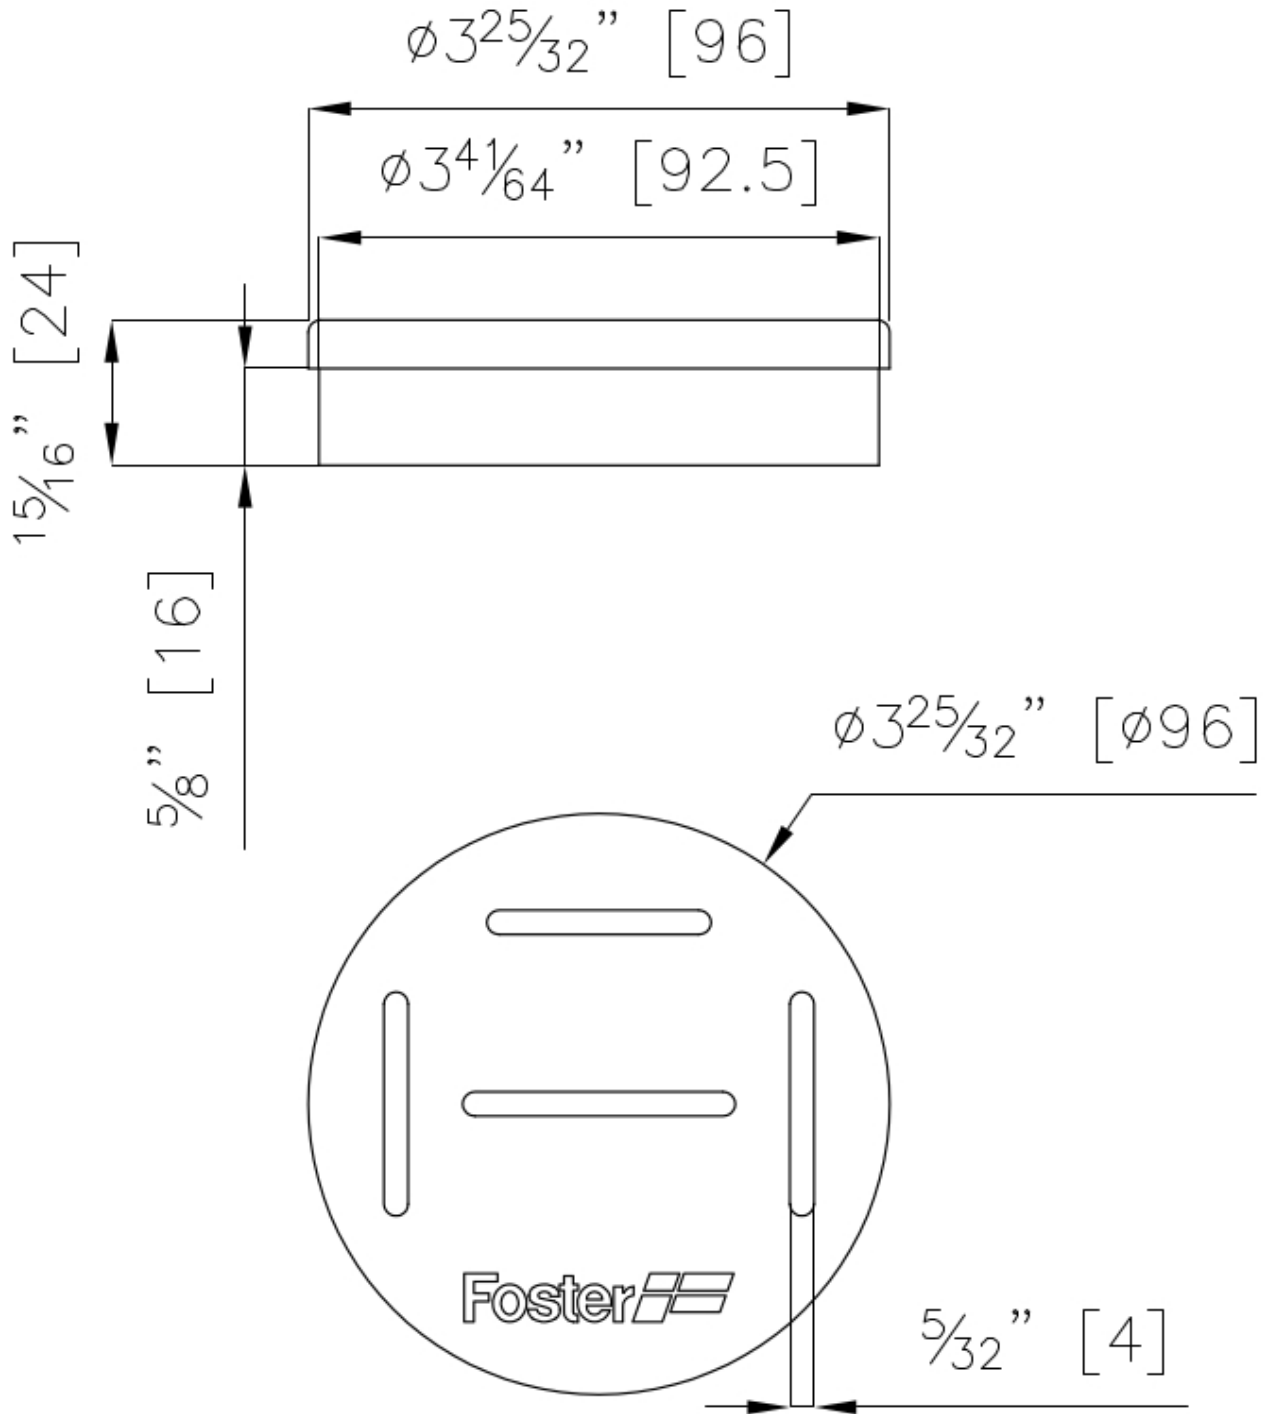

Porta-coltelli

Accessori e Complementi

Codice: 8100 030

DETTAGLI

Materiale Foster Black Composit

Accessori lavelli Porta-coltelli

Dimensioni Ø9.6x2.4 cm

Note: Abbinabile solamente ai kit:
- 8100 700
- 8100 703
- 8100 704
- 8100 706
- 8100 621
- 8100 626
- 1773 723

DATI TECNICI

ACCESSORI OPZIONALI

Set di 3 porta-bottiglie
8100 621

Set di 3 porta-bottiglie
8100 626